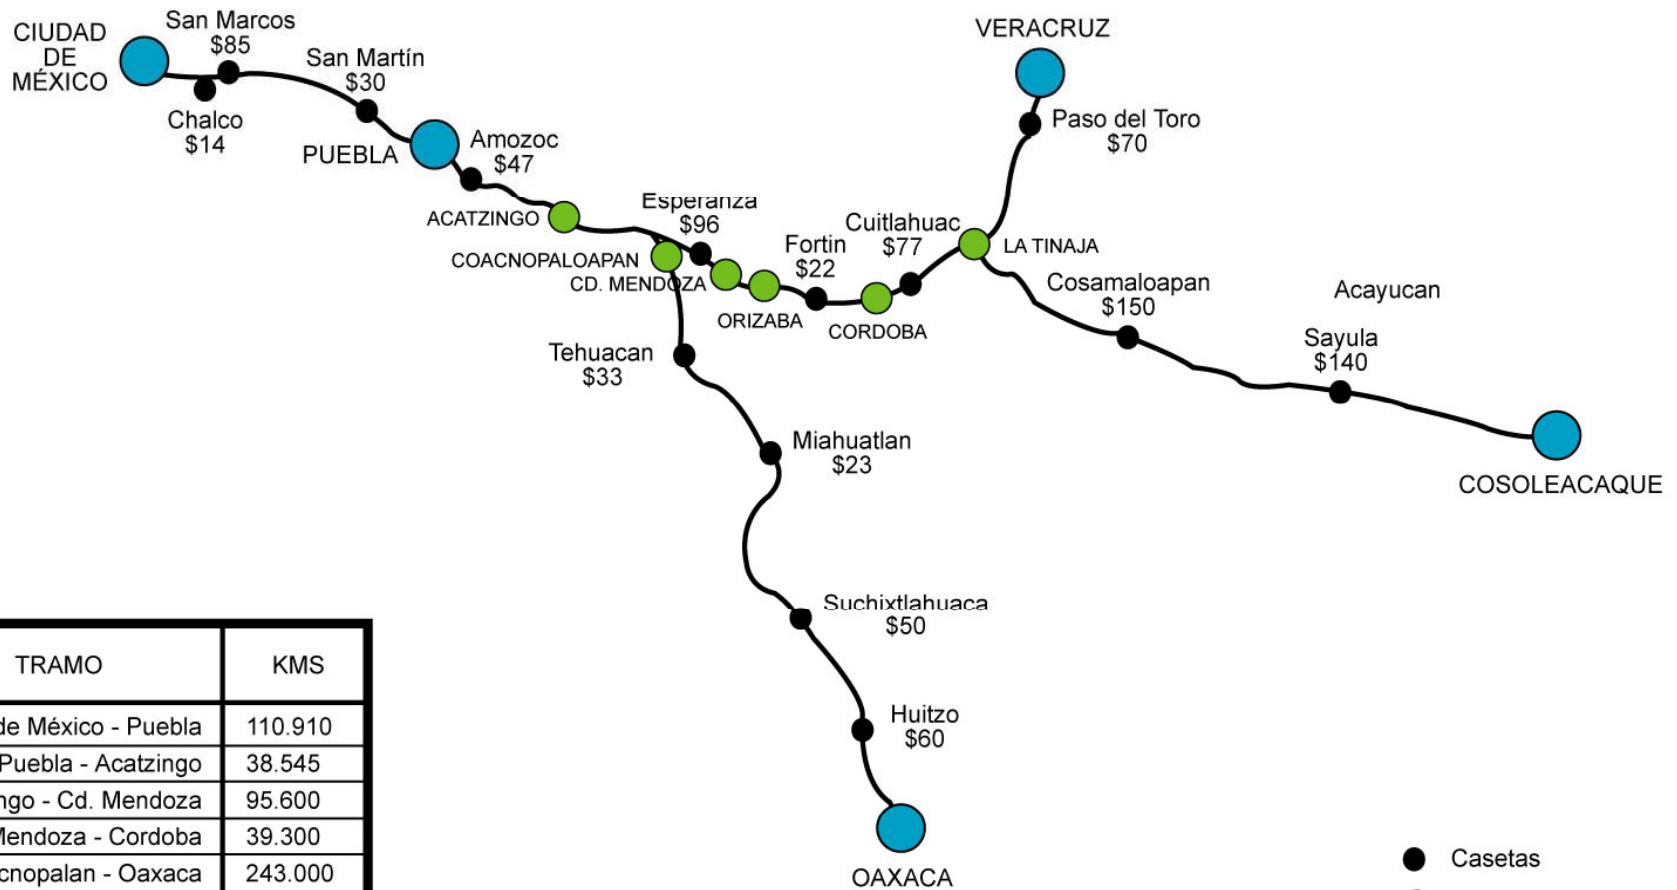

# CORREDOR 1. MÉXICO - VERACRUZ - OAXACA - COSOLEACAQUE

TRAMO	TIEMPO	COSTO
Cd. de México - Puebla	1:05 horas	\$115.00
Cd. de México - Oaxaca	5:10 horas	\$328.00
Cd. México - Veracruz	3:55 horas	\$427.00
Cd. de México - Cosoleacaque	6:15 horas	\$647.00

TRAMO	KMS
Cd. de México - Puebla	110.910
Puebla - Acatzingo	38.545
Acatzingo - Cd. Mendoza	95.600
Cd. Mendoza - Cordoba	39.300
Cuacnopalan - Oaxaca	243.000
Cordoba - Veracruz	98.000
LaTinjaja - Cosoleacaque	228.000

- Casetas
- Poblaciones
- Ciudades importantes