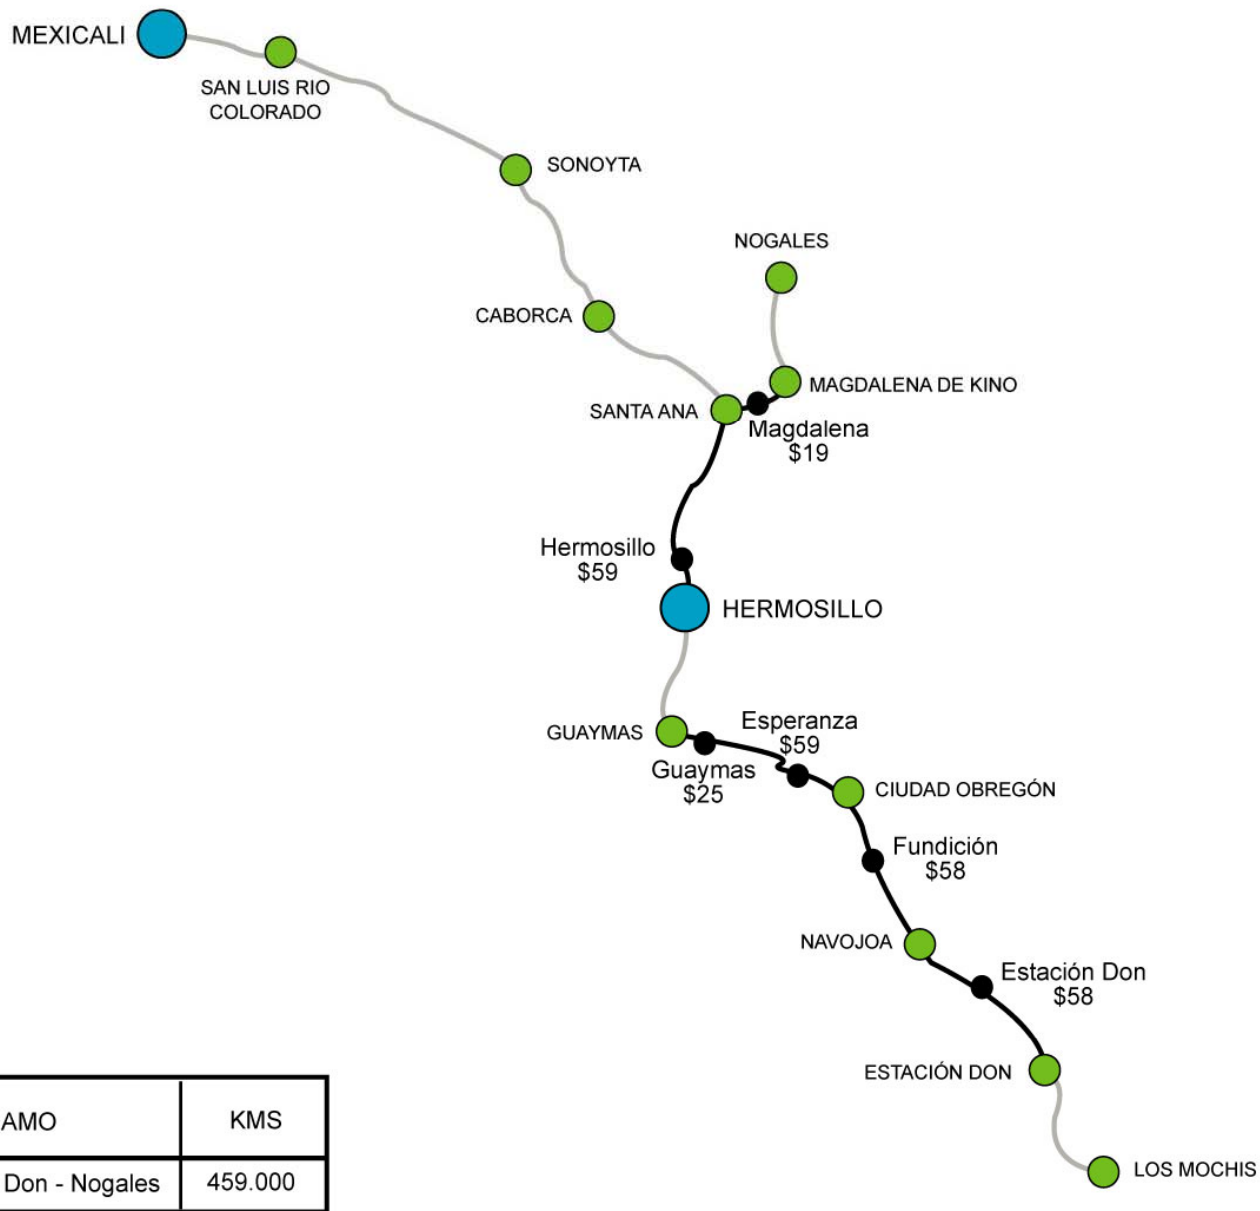

CORREDOR 7. LOS MOCHIS - ESTACIÓN DON - HERMOSILLO - NOGALES/MEXICALI

TRAMO	TIEMPO	COSTO
Estación Don - Nogales	5:10 horas	\$278.00

TRAMO	KMS
Estación Don - Nogales	459.000

- Casetas
- Poblaciones
- Ciudades importantes