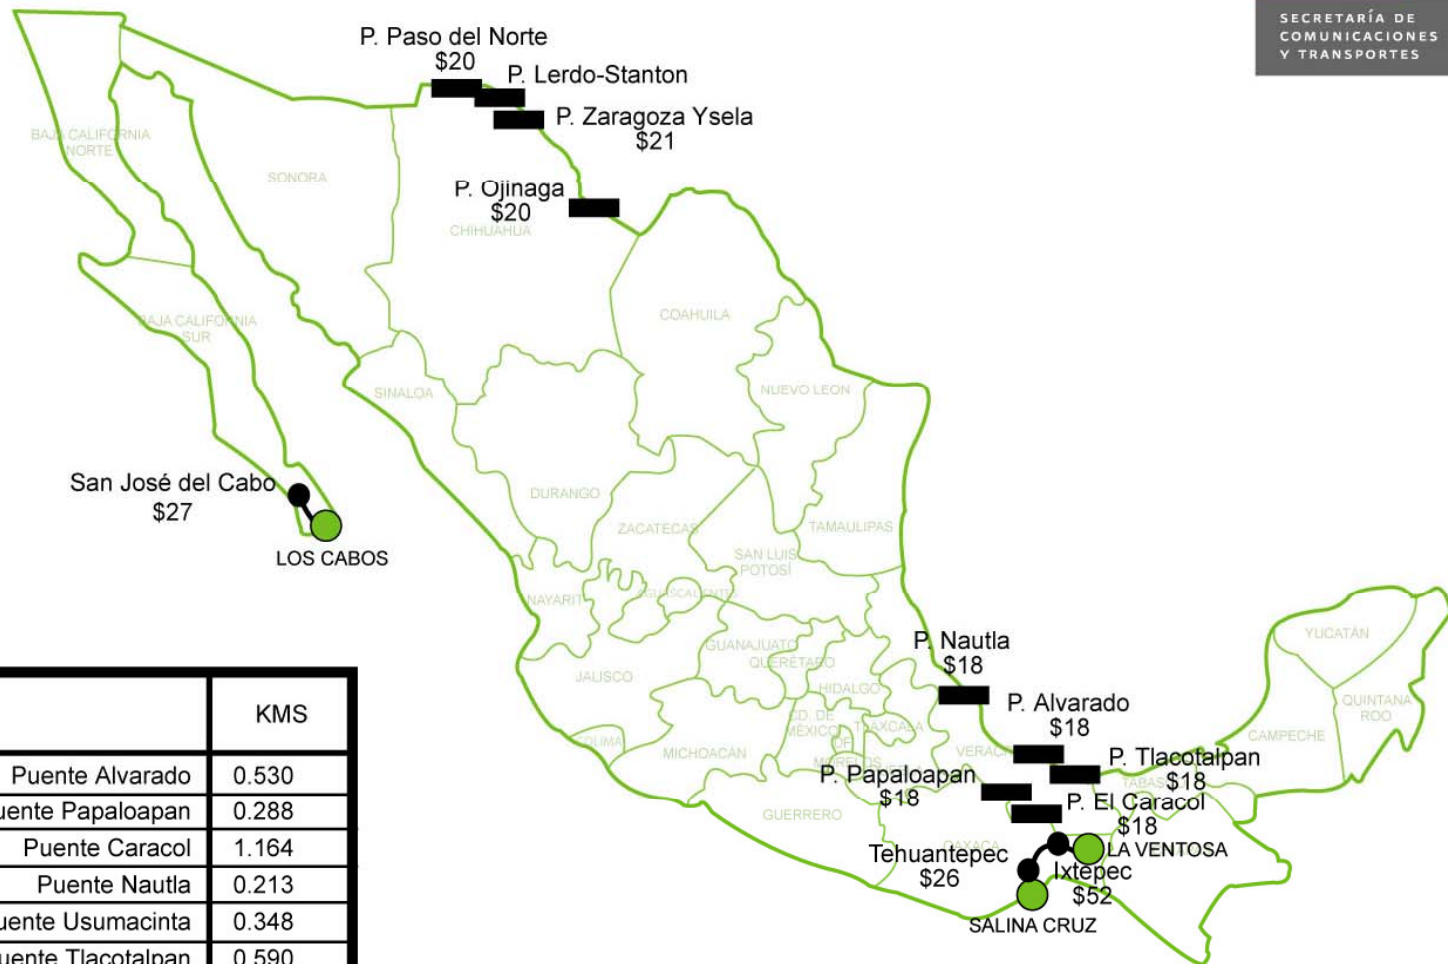

OBRAS DISPERSAS

TRAMO	TIEMPO	COSTO
Aeropuerto Los Cabos - San José del Cabo	00:15 horas	\$27.00
Salina Cruz - La Ventosa	00:53 horas	\$78.00

TRAMO	KMS
Puente Alvarado	0.530
Puente Papaloapan	0.288
Puente Caracol	1.164
Puente Nautla	0.213
Puente Usumacinta	0.348
Puente Tlacotalpan	0.590
Puente Ojinaga	0.050
Puente Paso del Norte	0.166
Aeropuerto Los Cabos - San Jose del Cabo	20.200
Salina Cruz - Tehuantepec - La Ventosa	75.500
Puente Zaragoza - Ysela	0.155

- Casetas
- Poblaciones
- Puente